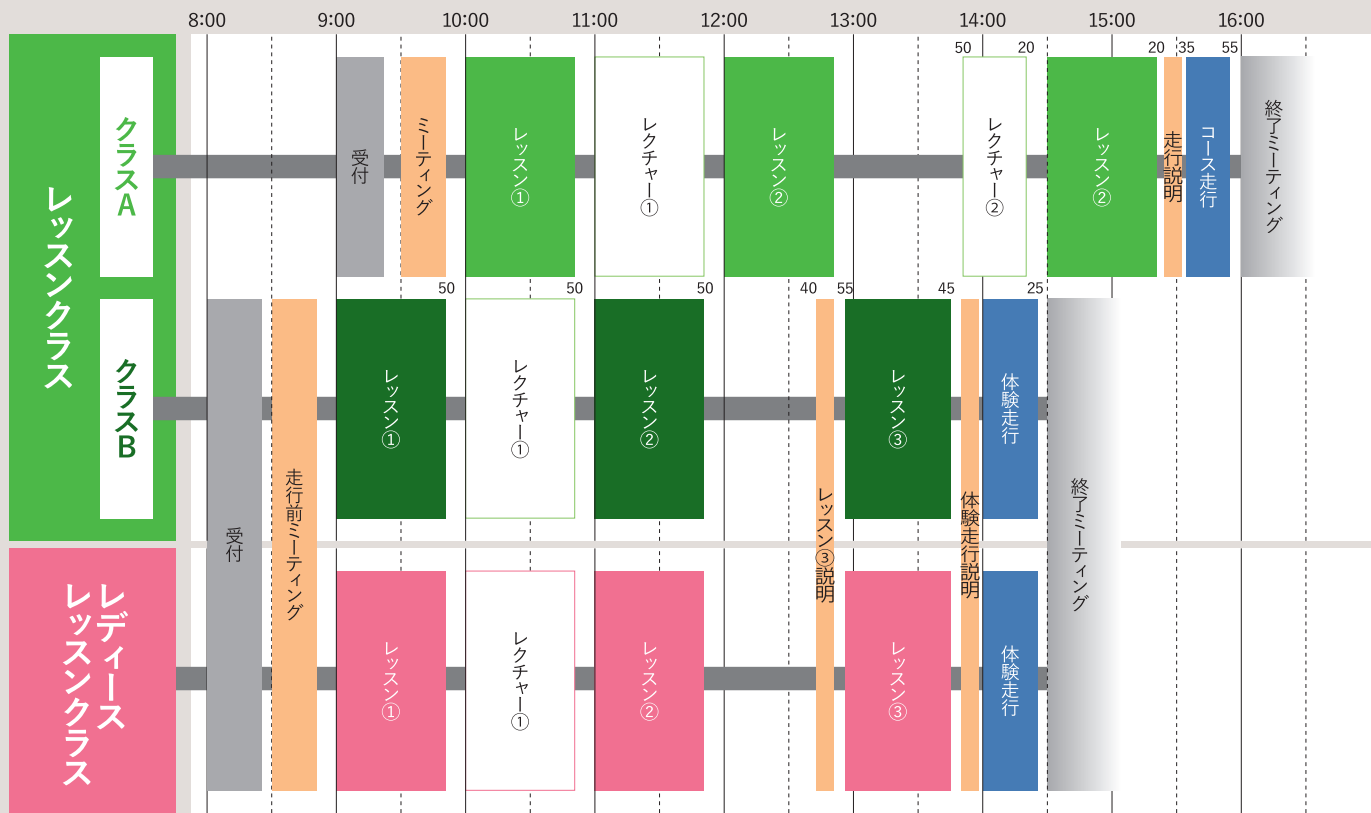

充実のカリキュラムでサーキットランをサポート

インストラクター

経験豊富なインストラクターが、あなたの挑戦をサポート。それぞれのレベルに合わせたレクチャーを丁寧に行います。

お問い合わせ先

Kawasaki-KAZE(サーキット)イベント事務局
〒520-1623 滋賀県高島市今津町住吉2丁目17-3
(タムライインターナショナル株式会社内)

FAX : 0740-33-7031 E-mail : Kaze-circuit@tamura-int.com

*受付事務所の営業時間が不定期のためお電話での対応は行っておりません。