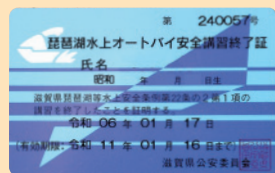

琵琶湖でジェットスキーを操縦するためには、滋賀県公安委員会が実施する「滋賀県琵琶湖水面上オートバイ安全講習」を受講すると交付される終了証を携帯することが義務付けられています。講習会は滋賀県の大津と米原、大阪市の3会場で実施されていますが、受講希望者が多くシーズン中は希望日に受講申込をすることが難しくなるため、「KAZE JETSKI エンジョイ耐久 in 琵琶湖」に参加予定の方は、早めに申し込みをしましょう。受講申込は、滋賀県水上安全協会のホームページ（下記参照）からどうぞ。

講習時間：90分
受講手数料（証紙代金）：2,900円
終了証有効期間：受講日から5年